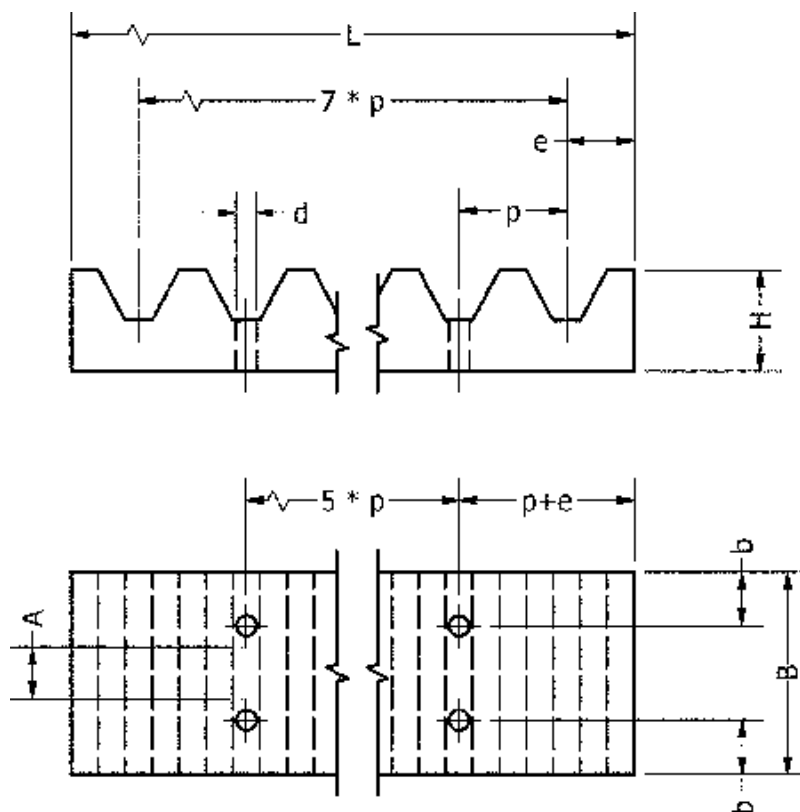

Varenummer: 6041651530050

Beskrivelse: Tandremsclamps T10 50

## Mål

A = 50

B = 75

b = 8

d = 9

e = 5

H = 15

L = 80